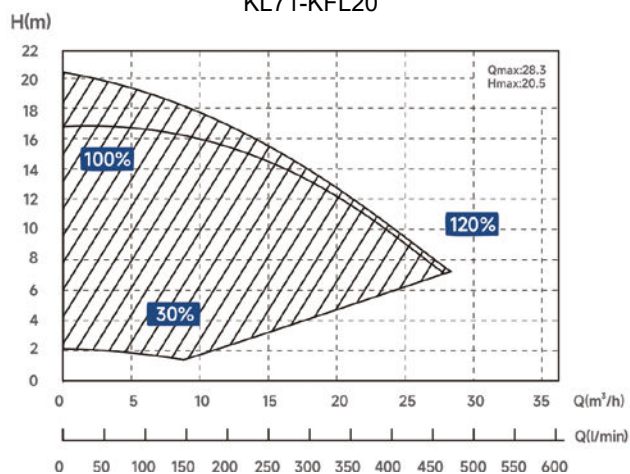

Lecture de la consommation électrique

Lecture du débit

Contre lavage du filtre en un clic

**30 fois plus
silencieuse que
les pompes ON/OFF**

KL71-KFL10

KL71-KFL15

KL71-KFL20

KL71-KFL25

Références	P1/CV*	Volume conseillé	Débit max (m³/h) à 10 m	Débit max (m³/h) à 8 m
KL71-KFL10	1.0	30 ~ 50	14.1	18.1
KL71-KFL15	1.5	40 ~ 70	19.3	23.0
KL71-KFL20	2.0	60 ~ 90	24.5	27.6
KL71-KFL25	2.5	80 ~ 120	32.0	35.6