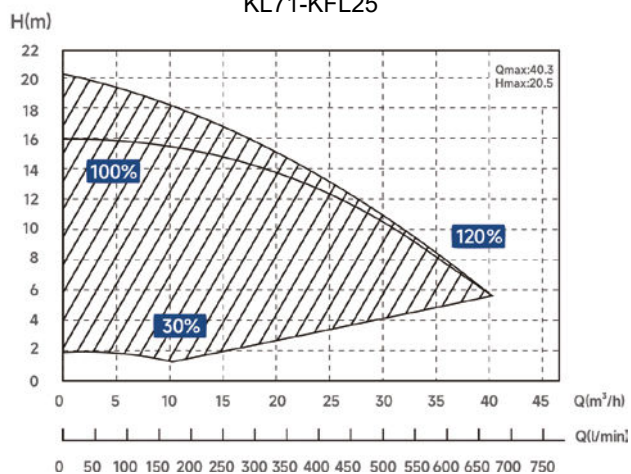

Lecture de la consommation électrique

Lecture du débit

Contre lavage du filtre en un clic

**30 fois plus
silencieuse que
les pompes ON/OFF**

KL71-KFL10

KL71-KFL15

KL71-KFL20

KL71-KFL25

Références	P1/CV*	Volume conseillé	Débit max (m³/h) à 10 m	Débit max (m³/h) à 8 m
KL71-KFL10	1.0	30 ~ 50	14.1	18.1
KL71-KFL15	1.5	40 ~ 70	19.3	23.0
KL71-KFL20	2.0	60 ~ 90	24.5	27.6
KL71-KFL25	2.5	80 ~ 120	32.0	35.6