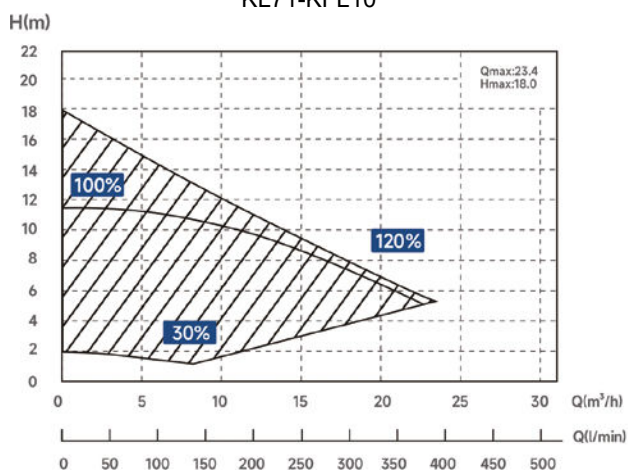

Lecture de la consommation électrique

Lecture du débit

Contre lavage du filtre en un clic

**30 fois plus
silencieuse que
les pompes ON/OFF**

KL71-KFL10

KL71-KFL15

KL71-KFL20

KL71-KFL25

Références	P1/CV*	Volume conseillé	Débit max (m³/h) à 10 m	Débit max (m³/h) à 8 m
KL71-KFL10	1.0	30 ~ 50	14.1	18.1
KL71-KFL15	1.5	40 ~ 70	19.3	23.0
KL71-KFL20	2.0	60 ~ 90	24.5	27.6
KL71-KFL25	2.5	80 ~ 120	32.0	35.6