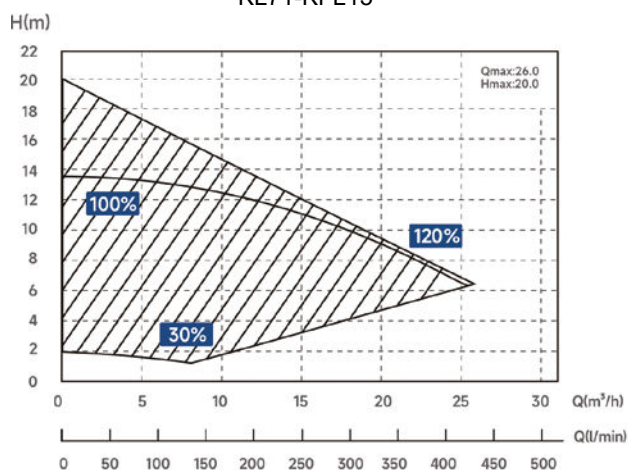

Lecture de la consommation électrique

Lecture du débit

Contre lavage du filtre en un clic

**30 fois plus
silencieuse que
les pompes ON/OFF**

KL71-KFL10

KL71-KFL15

KL71-KFL20

KL71-KFL25

Références	P1/CV*	Volume conseillé	Débit max (m³/h) à 10 m	Débit max (m³/h) à 8 m
KL71-KFL10	1.0	30 ~ 50	14.1	18.1
KL71-KFL15	1.5	40 ~ 70	19.3	23.0
KL71-KFL20	2.0	60 ~ 90	24.5	27.6
KL71-KFL25	2.5	80 ~ 120	32.0	35.6