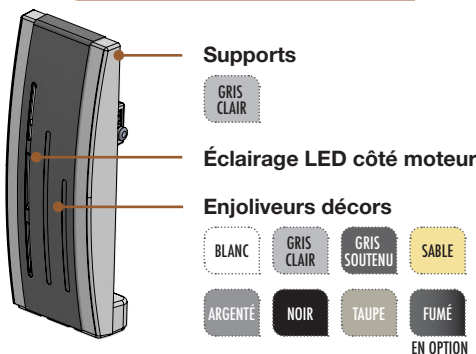

Le modèle Bali, au design contemporain et personnalisable, assure la sécurité de votre piscine. Il s'intègre parfaitement à votre extérieur et offre une ambiance chaleureuse grâce à ses LED* intégrées.

BALI ENROULEUR HORS-SOL

Installation simple et rapide, sur piscine existante ou à construire

NOS LAMES

Pour des bassins à partir de 2 x 2,50 m et jusqu'à 6 x 12 m

PVC GALBÉES

- ✓ Lames PVC de 83 mm de large
- ✓ Ailettes fixes et réglables coloris assortis
- ✓ Découpe escalier finition équerre ou en forme

Disponibles en 5 coloris

PVC BICOLORES

- ✓ Lames PVC de 83 mm de large
- ✓ Ailettes fixes coloris assortis
- ✓ Découpe escalier finition équerre

Disponibles en 2 coloris

POLYCARBONATES

- ✓ Lames polycarbonates de 70 mm de large
- ✓ Ailettes fixes coloris noir
- ✓ Lames fumées et bleutées avec pouvoir chauffant
- ✓ Découpe escalier finition équerre

Disponibles en 3 coloris

PERSONNALISATION

MODÈLES ÉLECTRIQUES

Personnalisez votre enrouleur avec ses décors interchangeables

MODÈLES SOLAIRES

Enrouleur débrayable afin de sécuriser la piscine (en cas de coupure électrique)