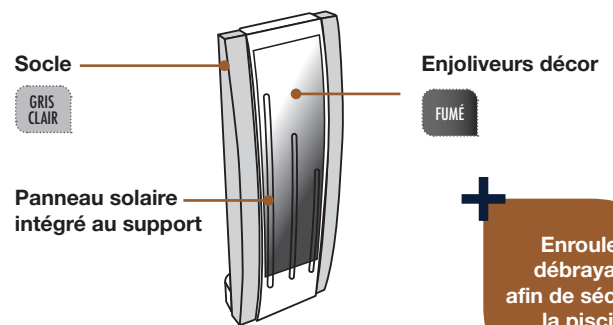

Disponibles en 3 coloris

PERSONNALISATION

MODÈLES ÉLECTRIQUES

Personnalisez votre enrouleur avec ses décors interchangeables

MODÈLES SOLAIRES

Enrouleur débrayable afin de sécuriser la piscine (en cas de coupure électrique)

OPTIONS

⊕ Application smartphone

⊕ Commutateur déporté sans fil

⊕ Enjoliveur Premium

⊕ Motorisation

Avec fin de course électronique

⚠ Lames polycarbonates déconseillées pour piscine avec traitement au brome. Sur les enrouleurs hors-sol hors Banc design et Prestige, les lames polycarbonates sont déconseillées car enroulées elles peuvent monter rapidement en température lors de fort ensoleillement (risque de brûlures). Les sandowns des contrepoids peuvent provoquer des micro-rayures sur le dessus des lames lors de l'ouverture et/ou la fermeture de la couverture immergée.