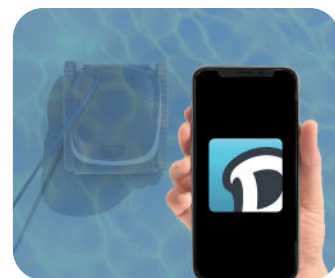

La différence Dolphin S3000

Nettoyage des plages immergées

Atteint les zones peu profondes et les plages immergées dès 30 cm.

Nettoyage des marches

Conçu pour assurer une couverture complète de la piscine, y compris les marches.

Mode "Récupérez-moi"

Guide le robot vers le bord de la piscine pour un retrait facile.

MyDolphin™ Plus

Des programmes de nettoyage personnalisés, à portée de main sur votre smartphone.

S3000 Caractéristiques techniques