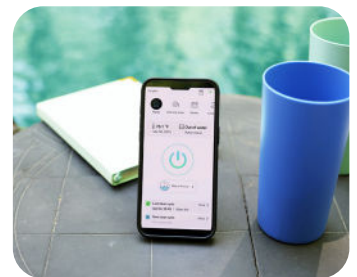

S 2000

UNE PROPRETÉ GARANTIE. UNE TOUCHE DE MODERNITÉ

La fiabilité d'hier, la simplicité de demain.

Le **Dolphin S 2000** atteint chaque recoin de votre piscine, y compris les zones peu profondes, les marches et les plages immergées dès 30 cm - pour que même les zones les plus visibles restent impeccables.

Le **Dolphin S 2000** est équipé de filtres interchangeables fins et ultra - fins, afin de s'adapter aux besoins de votre piscine tout au long de l'année. Pour une utilisation simple et une couverture optimale, il dispose d'un câble anti-entortillement.

La différence Dolphin

Nettoyage des plages immergées

Atteint les zones peu profondes et les plages immergées dès 30 cm.

Nettoyage des marches

Conçu pour offrir une couverture complète de la piscine, y compris les marches.

Système de filtration adaptable

Filtration modulable : Changez les panneaux selon la saison.

MyDolphin™ Plus

Des programmes de nettoyage personnalisés, à portée de main sur votre smartphone.

S 2000 Caractéristiques techniques