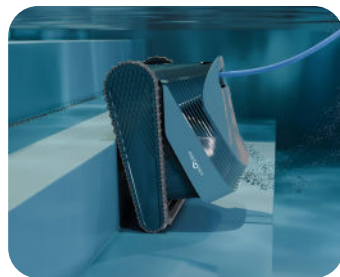

S 2000

UNE PROPRETÉ GARANTIE. UNE TOUCHE DE MODERNITÉ

La fiabilité d'hier, la simplicité de demain.

Le **Dolphin S 2000** atteint chaque recoin de votre piscine, y compris les zones peu profondes, les marches et les plages immergées dès 30 cm - pour que même les zones les plus visibles restent impeccables.

Le **Dolphin S 2000** est équipé de filtres interchangeables fins et ultra - fins, afin de s'adapter aux besoins de votre piscine tout au long de l'année. Pour une utilisation simple et une couverture optimale, il dispose d'un câble anti-entortillement.

La différence Dolphin

Nettoyage des plages immergées

Atteint les zones peu profondes et les plages immergées dès 30 cm.

Nettoyage des marches

Conçu pour offrir une couverture complète de la piscine, y compris les marches.

Système de filtration adaptable

Filtration modulable : Changez les panneaux selon la saison.

MyDolphin™ Plus

Des programmes de nettoyage personnalisés, à portée de main sur votre smartphone.

S 2000 Caractéristiques techniques