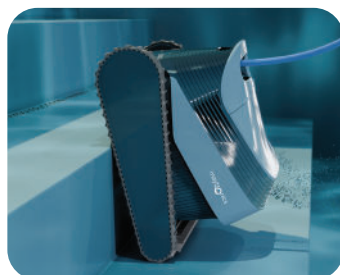

S1000

UNE PROPRETÉ GARANTIE. UNE TOUCHE DE MODERNITÉ.

La fiabilité éprouvée, au service de la commodité de demain

Le **Dolphin S1000** atteint chaque recoin de votre piscine, y compris les zones peu profondes, les marches et les plages immergées jusqu'à 30 cm - même les endroits les plus difficiles restent impeccables.

La différence Dolphin S1000

Nettoyage des plages immergées

Atteint les zones peu profondes et les plages immergées dès 30 cm.

Nettoyage des marches

Conçu pour offrir une couverture complète de la piscine, y compris les marches.

Grâce à notre large réseau de service et à la disponibilité en ligne des pièces détachées, votre Dolphin vous accompagnera durablement.

S1000 Caractéristiques techniques

Longueur idéale de piscine	Jusqu'à 10 m
Couverture de nettoyage	Fond, parois, ligne d'eau, marches et plage immergée
Brossage	Brosse avant active
Cycle de nettoyage	2h30
Filtration	Panier filtre fin
Poids du robot	7.5 kg
Navigation et manœuvrabilité	Système de déplacement PowerStream