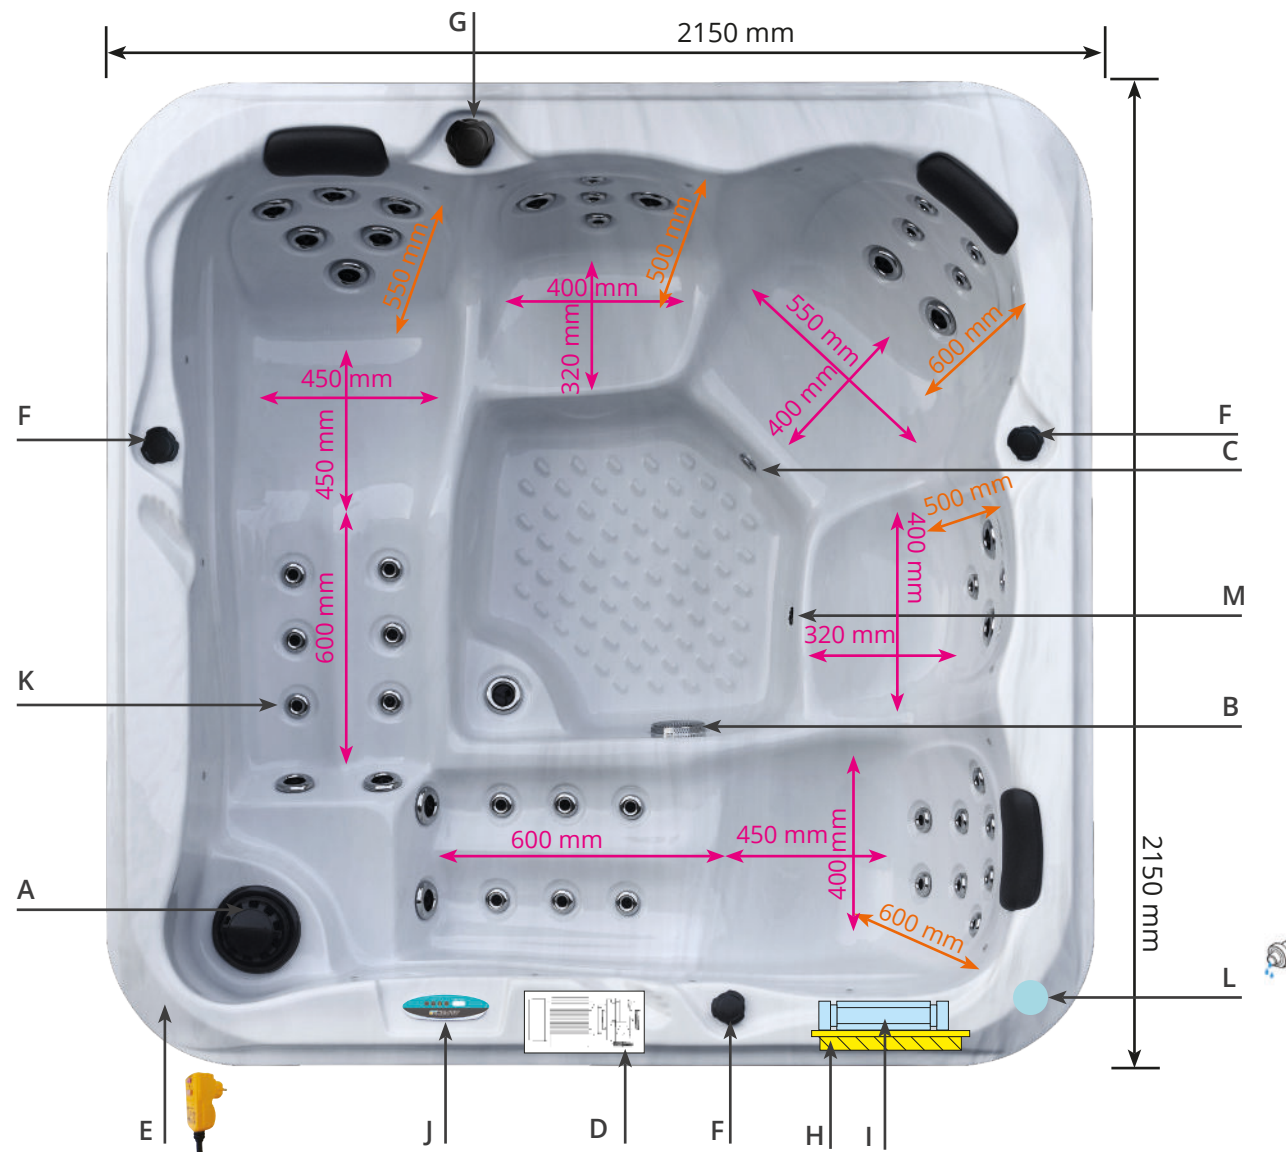

Alpina^{spa}

une bulle de plaisir

SPA ORNELLA

- A Skimmer flottant
- B Grille d'aspiration
- C Bonde de vidange
- D Pompe de filtration/massage 3 CV bi-vitesse (WP300)
- E Plug and Play
- F Manette venturi
- G Manette diverter
- H Centrale électrique Balboa® GS100
- I Réchauffeur 2 kW
- J Panneau de commande Balboa® VL260
- K Jet de massage
- L Vanne de vidange
- M Buse ozoneateur

-  Profondeur de la place
(de l'assise à 3 cm au-dessus des leds)
-  Dimensions

 **LEKOVIC**
INDUSTRIES

 **Fabricant**
français
de spas