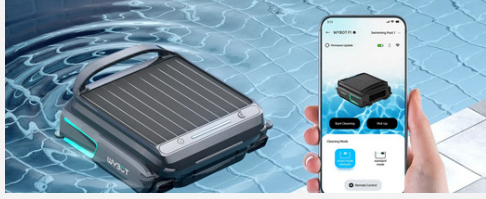

LE SKIMMER ACTIF SOLAIRE Wybot F1

Totalement autonome, le skimmer de surface Wybot F1 utilise l'énergie solaire et détecte les obstacles pour se déplacer librement et efficacement. Grâce à ses turbines d'aspiration et sa double recharge, il fonctionne sans interruption et s'adapte à toutes les piscines.

Polyvalence

Énergie solaire puissante pour un fonctionnement autonome

Le WYBOT F1 est équipé d'un panneau solaire haute performance de 33W, le plus puissant du marché. Grâce à sa double possibilité de recharge (solaire ou option par câble), il continue de nettoyer efficacement, même en cas de faible ensoleillement.

Navigation
intelligente

Pilotage à distance via l'application

Grâce à l'application mobile, vous pouvez téléguider le F1 et ajuster les modes de nettoyage en temps réel, pour une prise en main simple et intuitive du bout des doigts.

Taille de piscine illimitée

Parmi ses deux modes de nettoyage, le mode "Intelligent" du Wybot F1 optimise l'alternance entre collecte des débris et recharge solaire.

Le Wybot F1 s'adapte à toutes les formes de piscines : rectangulaire, ronde, ovale ou forme libre, pour un nettoyage efficace partout.