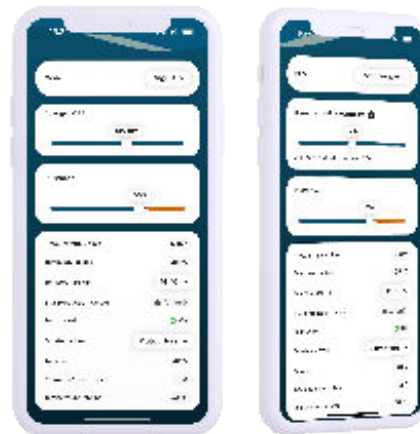

UN TRAITEMENT EFFICACE ET NATUREL

L'électrolyse est un procédé naturel de désinfection de l'eau. L'appareil produit du chlore à partir d'un faible taux de sel présent dans l'eau. Le Zelia VP est un électrolyseur efficace produisant jusqu'à 20 g/h garantissant une désinfection efficace.

ÉVITEZ LES EXCÈS DE CHLORE DANS L'EAU

Pour un traitement encore plus juste, l'appareil adapte automatiquement sa production en fonction de la température de l'eau ou de la mesure RedOx (si Ofix VP). Plusieurs modes disponibles.

UNE INSTALLATION EN QUELQUES MINUTES SEULEMENT

La cellule d'électrolyse Zelia VP est équipée d'un détecteur de débit et d'une sonde de température permettant une installation avec une seule découpe dans la canalisation.

RACCORDEMENT RAPIDE :

L'électrolyseur est fourni avec une prise à brancher sur secteur 230V non asservie à la filtration. Il ne reste plus qu'à raccorder la cellule au coffret à l'aide du connecteur et à profiter de votre appareil de traitement de l'eau.