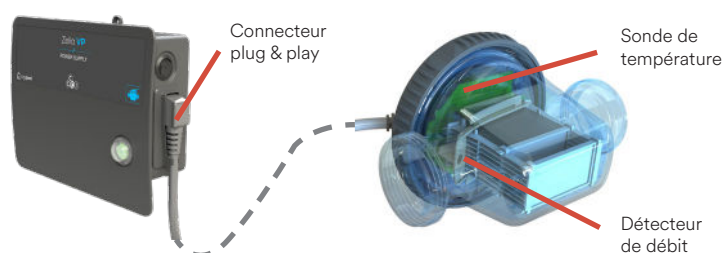

ZELIA VP

PILOTEZ VOTRE TRAITEMENT
DU BORD DE LA PISCINE

ÉLECTROLYSEUR COMPACT

Zelia VP, c'est un électrolyseur ultra-compact (185 mm de longueur) qui s'installe sur la canalisation avec un minimum de travaux. Le détecteur de débit est intégré à la cellule d'électrolyse.

CONNEXION WIFI INTÉGRÉE

Zelia VP est le premier électrolyseur de sel pour piscine avec une connexion Wifi et Bluetooth intégrée de série. Pilotez ainsi votre traitement de l'eau à distance avec votre appareil connecté en Wifi.

UNE INSTALLATION EN QUELQUES MINUTES SEULEMENT

La cellule d'électrolyse Zelia VP est équipée d'un détecteur de débit et d'une sonde de température permettant une installation avec une seule découpe dans la canalisation.

PRODUCTION AUTOMATIQUE DE CHLORE

SIMPLE À INSTALLER ET RACCORDER

MOINS DE PRODUITS CHIMIQUES

RÉGLAGE RAPIDE DE L'APPAREIL

VIGIPOOL : LE LOCAL TECHNIQUE DANS VOTRE TÉLÉPHONE

Vigipool, c'est votre nouvelle application smartphone qui permet d'avoir toujours avec vous le local technique dans la poche. Dans cette application, centralisez les appareils du local technique et pilotez vos appareils connectés au Wifi de la maison partout dans le monde. Vigipool vous permet de paramétrer votre électrolyseur Zelia VP de A à Z : niveau de production, mode de production ou encore la dureté de l'eau pour une inversion de polarité adaptée.