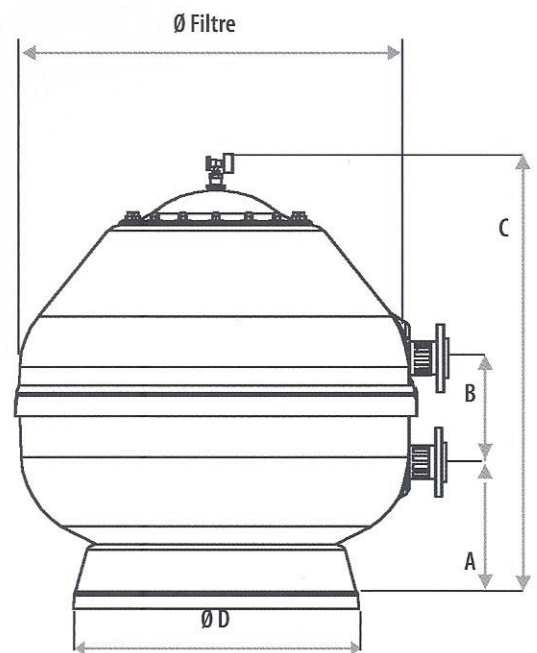

## Filtre VESUBIO

-  Filtre à sable laminé
-  Couvercle boulonné
-  Gamme Ø 500 à 900 mm

## Filtre à sable laminé

- Filtre en polyester renforcé fabriqué grâce à une projection simultanée de résine + fibre de verre.
- Manomètre, purge d'air et d'eau.
- Vanne multivoies 6 positions.
- Couvercle boulonné transparent – haute résistance et parfaite étanchéité.
- Pression maximale de travail de 2,5 kg/cm<sup>2</sup>.
- Hauteur filtrante 0,6 m.

|   | Avec vanne latérale<br>Réf. |           |           | Sans vanne<br>Réf. |
|---|-----------------------------|-----------|-----------|--------------------|
|   | 47086V                      | 47087V    | 47088V    | 47089V             |
| Ø Filtre mm   | 500                         | 600       | 750       | 900                |
| A mm  | 305                         | 325       | 300       | 325                |
| B mm  | 125                         | 125       | 230       | 270                |
| C mm  | 765                         | 865       | 895       | 1080               |
| D mm  | 400                         | 400       | 490       | 625                |
| Surface filtration  | 0,19                        | 0,28      | 0,440     | 0,64               |
| Connexions  | 1½"                         | 1½"       | 2"        | 2½"                |
| Débit m <sup>3</sup> /h à 50 m <sup>3</sup> /h/m <sup>2</sup> | <b>9</b>                    | <b>14</b> | <b>22</b> | <b>32</b>          |
| Piscine (volume) m <sup>3</sup> (8h)                          | 72                          | 112       | 176       | 256                |
| Charge sable (kg)   | 95                          | 148       | 245       | 415                |