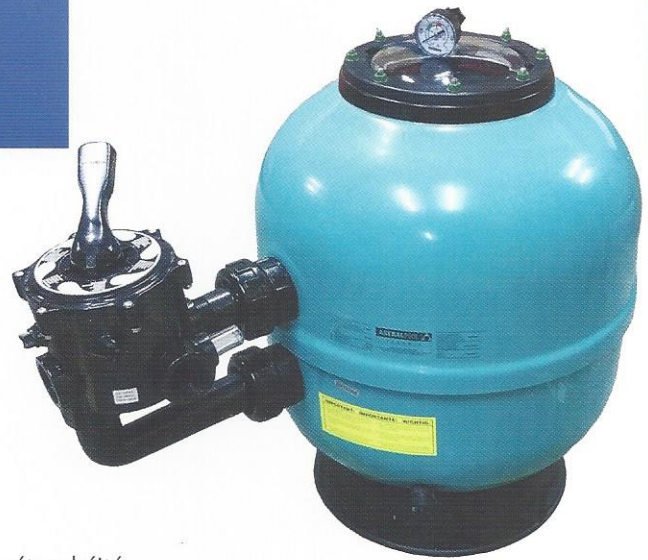

## Filtre VESUBIO

-  Filtre à sable laminé
-  Couvercle boulonné
-  Gamme Ø 500 à 900 mm

## Filtre à sable laminé

- Filtre en polyester renforcé fabriqué grâce à une projection simultanée de résine + fibre de verre.
- Manomètre, purge d'air et d'eau.
- Vanne multivoies 6 positions.
- Couvercle boulonné transparent – haute résistance et parfaite étanchéité.
- Pression maximale de travail de 2,5 kg/cm<sup>2</sup>.
- Hauteur filtrante 0,6 m.