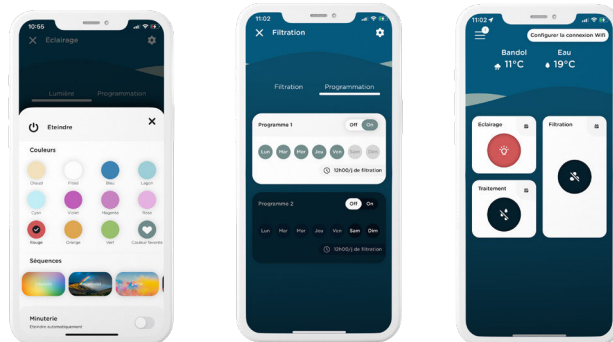

CONFORT ET ÉCONOMIES AU QUOTIDIEN

Après paramétrage, le tild VP ajuste chaque jour automatiquement les temps de fonctionnement de la filtration en fonction de la température de l'eau. Ainsi, l'utilisateur n'a pas besoin d'aller dans le local technique pour modifier les temps de filtration à chaque changement de température. Confort garanti.

ECONOMIES D'USURE ET D'ÉLECTRICITÉ

Le mode thermostaté de la filtration permet de ne pas sur-utiliser la pompe de filtration. Ainsi, au quotidien, cela représente des économies d'énergies ainsi qu'une usure moins importante de la pompe.

UN VÉRITABLE COFFRET STANDARD

Raccordements sur composants électriques standards modulaires

Entrée couverture pour adapter automatiquement le temps de filtration et traitement

Entrées Marche forcée / Interdit pompe Inverseurs 3 positions (tild / 0 / MANU)

Un départ protégé D16 pour les pompes à chaleur Section de câble adaptée pour un D20

CONTRE LAVAGE INTÉGRÉ

ENTIÈREMENT PRÉ-CÂBLÉ

DÉPART D16 POUR P.A.C

DISJONCTEURS EN FAÇADE

VIGIPOOL : LE LOCAL TECHNIQUE DANS VOTRE TÉLÉPHONE

Vigipool, c'est votre nouvelle application smartphone qui permet d'avoir toujours avec vous le local technique dans la poche. Dans cette application, centralisez les appareils du local technique et pilotez vos appareils connectés au Wifi de la maison partout dans le monde.

UNE SOLUTION ÉVOLUTIVE :

Pour une installation encore plus complète, ajoutez des appareils compatibles Vigipool dans votre local technique et visualisez dans votre application de nouvelles fonctionnalités : ajoutez ainsi un Ofix VP (analyseur pH / ORP) et visualisez dans l'application les éléments essentiels du traitement de l'eau.