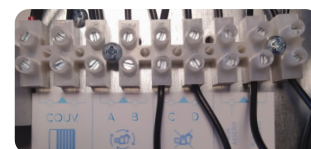

CONFORT ET ÉCONOMIES AU QUOTIDIEN

Après paramétrage, le tild VP ajuste chaque jour automatiquement les temps de fonctionnement de la filtration en fonction de la température de l'eau. Ainsi, l'utilisateur n'a pas besoin d'aller dans le local technique pour modifier les temps de filtration à chaque changement de température. Confort garanti.

ECONOMIES D'USURE ET D'ÉLECTRICITÉ

Le mode thermostaté de la filtration permet de ne pas sur-utiliser la pompe de filtration. Ainsi, au quotidien, cela représente des économies d'énergies ainsi qu'une usure moins importante de la pompe.

UN VÉRITABLE COFFRET STANDARD

Raccordements sur composants électriques standards modulaires

Entrée couverture pour adapter automatiquement le temps de filtration et traitement

Entrées Marche forcée / Interdit pompe Inverseurs 3 positions (tild / 0 / MANU)

Un départ protégé D16 pour les pompes à chaleur Section de câble adaptée pour un D20

CONTRE LAVAGE INTÉGRÉ

ENTIÈREMENT PRÉ-CÂBLÉ

DÉPART D16 POUR P.A.C

DISJONCTEURS EN FAÇADE

VIGIPOOL : LE LOCAL TECHNIQUE DANS VOTRE TÉLÉPHONE

Vigipool, c'est votre nouvelle application smartphone qui permet d'avoir toujours avec vous le local technique dans la poche. Dans cette application, centralisez les appareils du local technique et pilotez vos appareils connectés au Wifi de la maison partout dans le monde.

UNE SOLUTION ÉVOLUTIVE :

Pour une installation encore plus complète, ajoutez des appareils compatibles Vigipool dans votre local technique et visualisez dans votre application de nouvelles fonctionnalités : ajoutez ainsi un Ofix VP (analyseur pH / ORP) et visualisez dans l'application les éléments essentiels du traitement de l'eau.