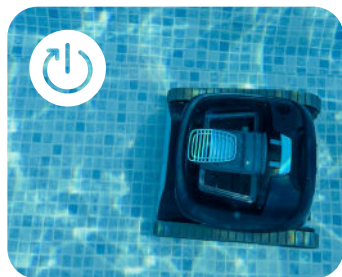

Le "Sélecteur de cycle" vous permettra de choisir entre le nettoyage du fond seulement ou le nettoyage du fond et des parois.

Vous pouvez utiliser le "Click Up" pour sortir très facilement le robot de la piscine.

Le LIBERTY 400 comprend également l'application MyDolphin™ Plus pour un contrôle facile et la configuration de programmes de nettoyage.

Grâce à un brossage puissant et intensif et à un système de filtration supérieur, vous bénéficierez de la même fiabilité et du même service qu'avec les autres robots Dolphin - maintenant sans fil !

**La différence Dolphin LIBERTY****Charge par induction**

Connexion magnétique pour une charge très facile

**Mode Éco**

Garde votre piscine propre avec 3 cycles hebdomadaires de 30 minutes  
\* fond seulement