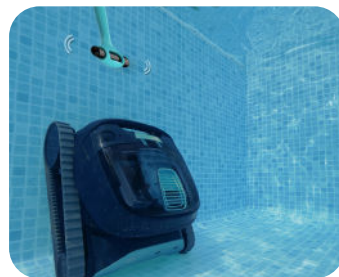

Click Up

À l'aide de la perche avec capteur, le Dolphin grimpera jusqu'à vous, pour le sortir facilement de la piscine