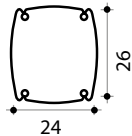

Douche solaire
Avec rince pieds
Matière : PEHD* recyclable
Hauteur : 216 cm
Système de fixation inclus
Garantie 2 ans

ECO FRIENDLY
ENERGIE 100% SOLAIRE

* PEHD = Polyéthylène haute densité