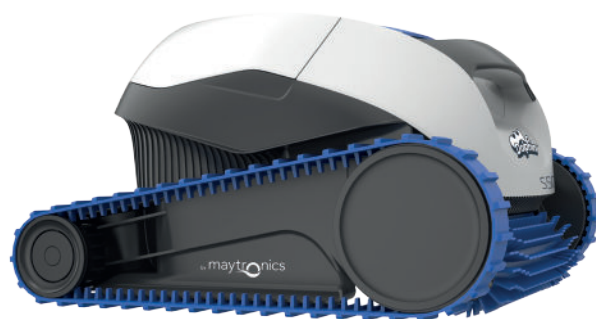

maytronics

Dolphin S50

Le nettoyage complet de la piscine devient facile

Le robot nettoyeur de piscine Dolphin S50 de Maytronics est la solution idéale pour le nettoyage du fond des piscines de petites dimensions, y compris les piscines hors-sol. Le S50 est léger et compact. Grâce à son système de filtration accessible par le haut et son évacuation de l'eau rapide, il est toujours facile à manipuler.

Panier accessible par le dessus du robot pour un nettoyage très facile

Système de scan CleverClean™ pour une couverture optimale de votre piscine

Brosse avant active, augmente l'efficacité du nettoyage. Élimine les algues et les bactéries

Évacuation rapide de l'eau après utilisation pour une prise en main facile et légère

Panier filtrant fin, filtre la saleté et les débris

Convient pour les petites piscines et piscines hors-sol

Dolphin S50 Caractéristiques Produits